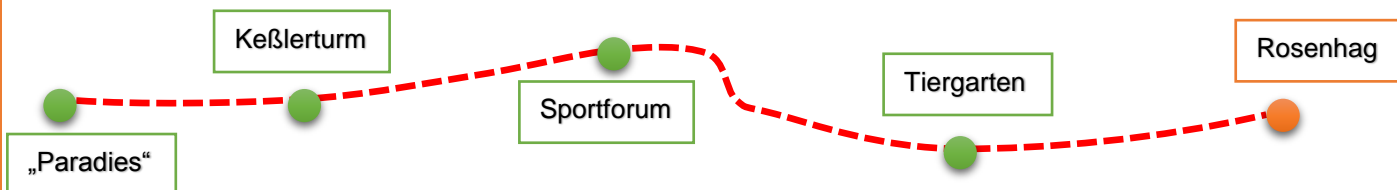

Fahrpreis einfache Fahrt:

Kind (bis 14 J.) 1,00

Erwachsener 2,00 €

Allgemeine Abfahrtszeiten:

ab Station Rosenhag jede volle und ½ Stunde

ab Station „Paradies“ jede ¼ und ¾ Stunde

Information und Anmeldung von Sonderfahrten über: