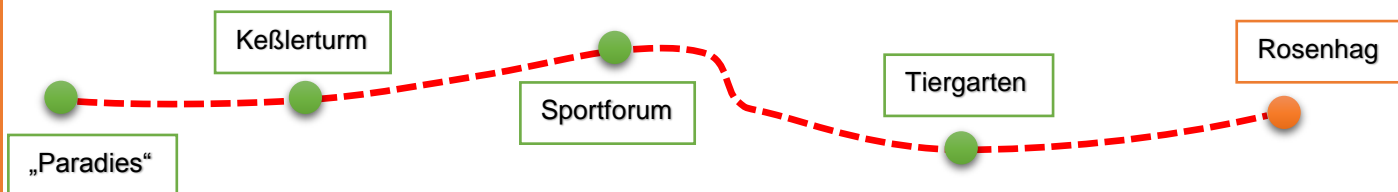

Information und Anmeldung von Sonderfahrten über:
Stadtinformation Bernburg, Lindenplatz 9
Tel.: 03471 / 3 46 93 11 oder 35 20 12
www.bernburger-freizeit.de
Änderungen vorbehalten !

Bernburger Freizeit GmbH

Fahrplan